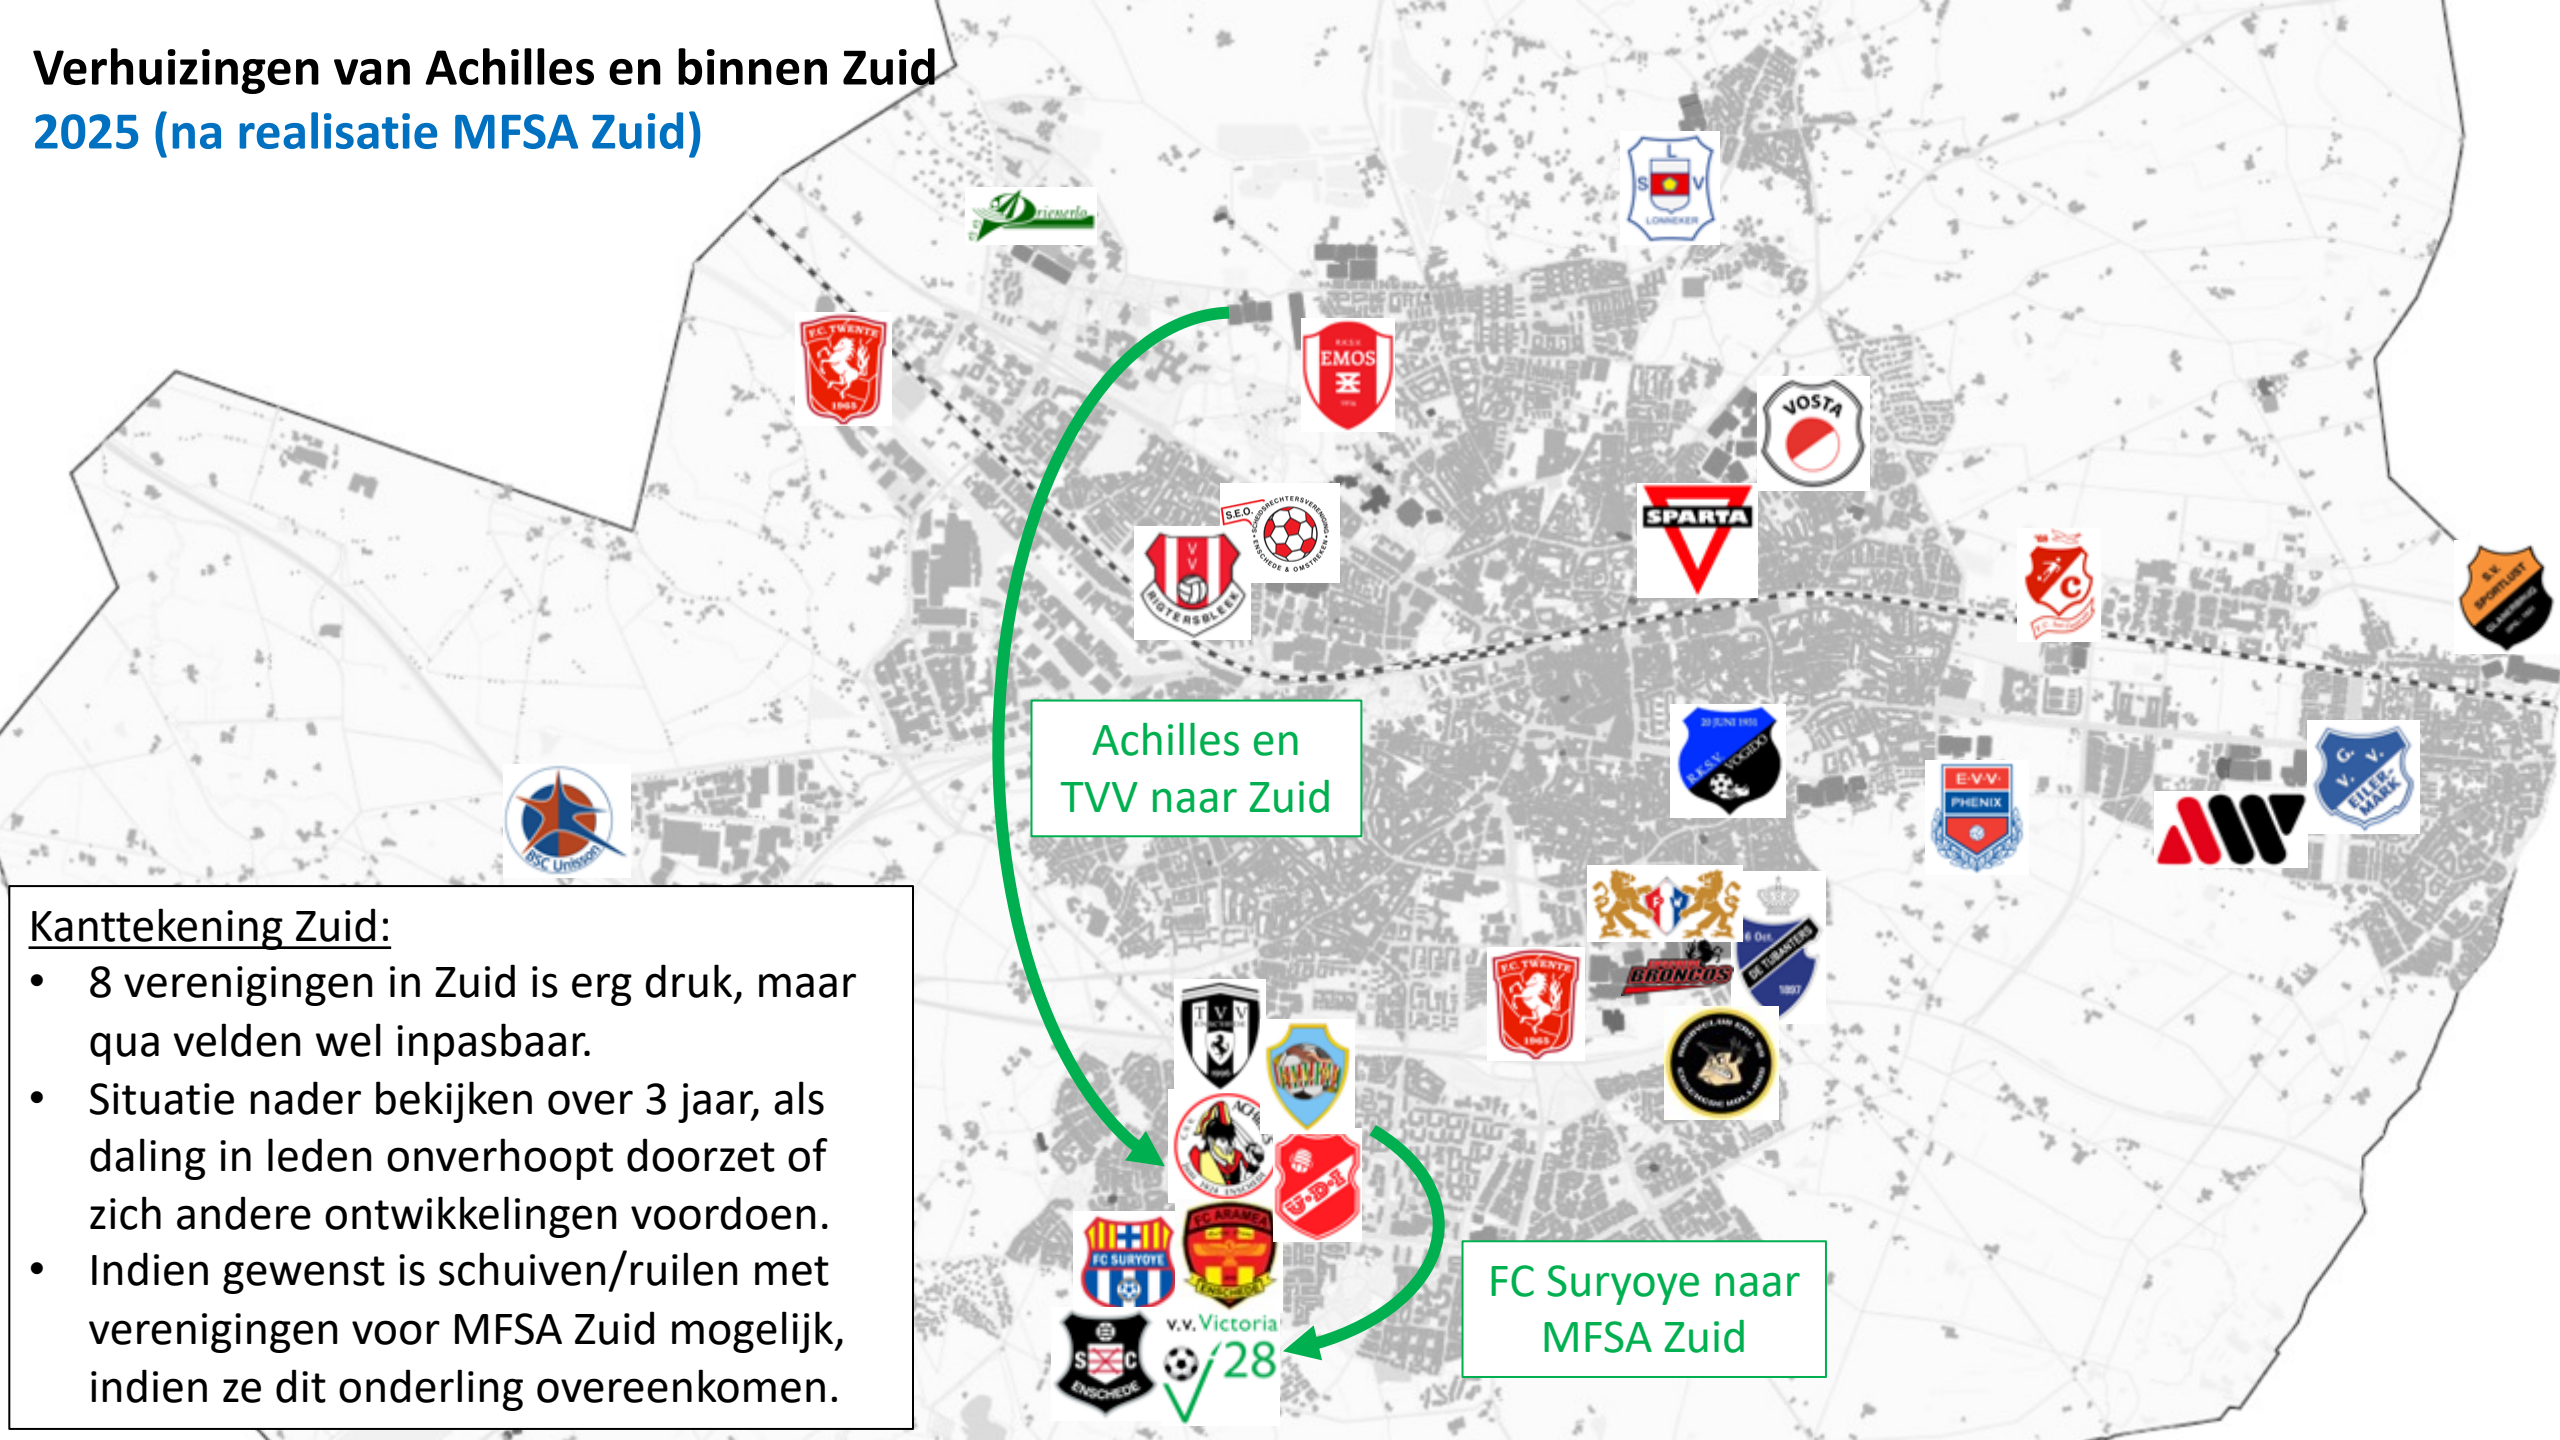

Sluiting en herontwikkeling sportparken Conform besluit gemeente 2021

Legenda:

- ROOD:** Vereniging speelt op een sportpark dat gaat sluiten (tussen 2022/23 en 2025/26).
- ORANJE:** Vereniging speelt op een sportpark dat sluit na opening nieuwe accommodatie.
- GROEN:** Vereniging speelt op een sportpark dat herontwikkeld zal worden.

Verhuizingen vanaf Diekman-West

Stap 1: 2022

SEO naar korfbal
Rigtersbleek

EFC PW 1885 naar
Diekman-Oost

SC Enschede
naar Victoria

Verhuizingen van Weth. Horstmanpark

Stap 2: 2022-2023

TVV tijdelijk naar sportpark Achilles

SVV '91 naar Zuid

ERC '69 & Broncos naar Diekman-Oost

Verhuizingen van Achilles en binnen Zuid 2025 (na realisatie MFSA Zuid)

Achilles en
TVV naar Zuid

FC Suryoye naar
MFSA Zuid

Kanttekening Zuid:

- 8 verenigingen in Zuid is erg druk, maar qua velden wel inpasbaar.
- Situatie nader bekijken over 3 jaar, als daling in leden onverhoopt doorzet of zich andere ontwikkelingen voordoen.
- Indien gewenst is schuiven/ruilen met verenigingen voor MFSA Zuid mogelijk, indien ze dit onderling overeenkomen.

Verhuizingen binnen Enschede-Oost na realisatie MFSa Glanerbrug

Kanttekening Oost:

- Vooralsnog 3 verenigingen in MFSa Glanerbrug.
- Haalbaarheidsonderzoek deze zomer wijst uit wat hierin mogelijk is.
- Opties Phenix hierbinnen worden nog nader onderzocht, mogelijk in combinatie met andere ontwikkelingen.
- *Haalbaarheidsonderzoek derde MFSa?*