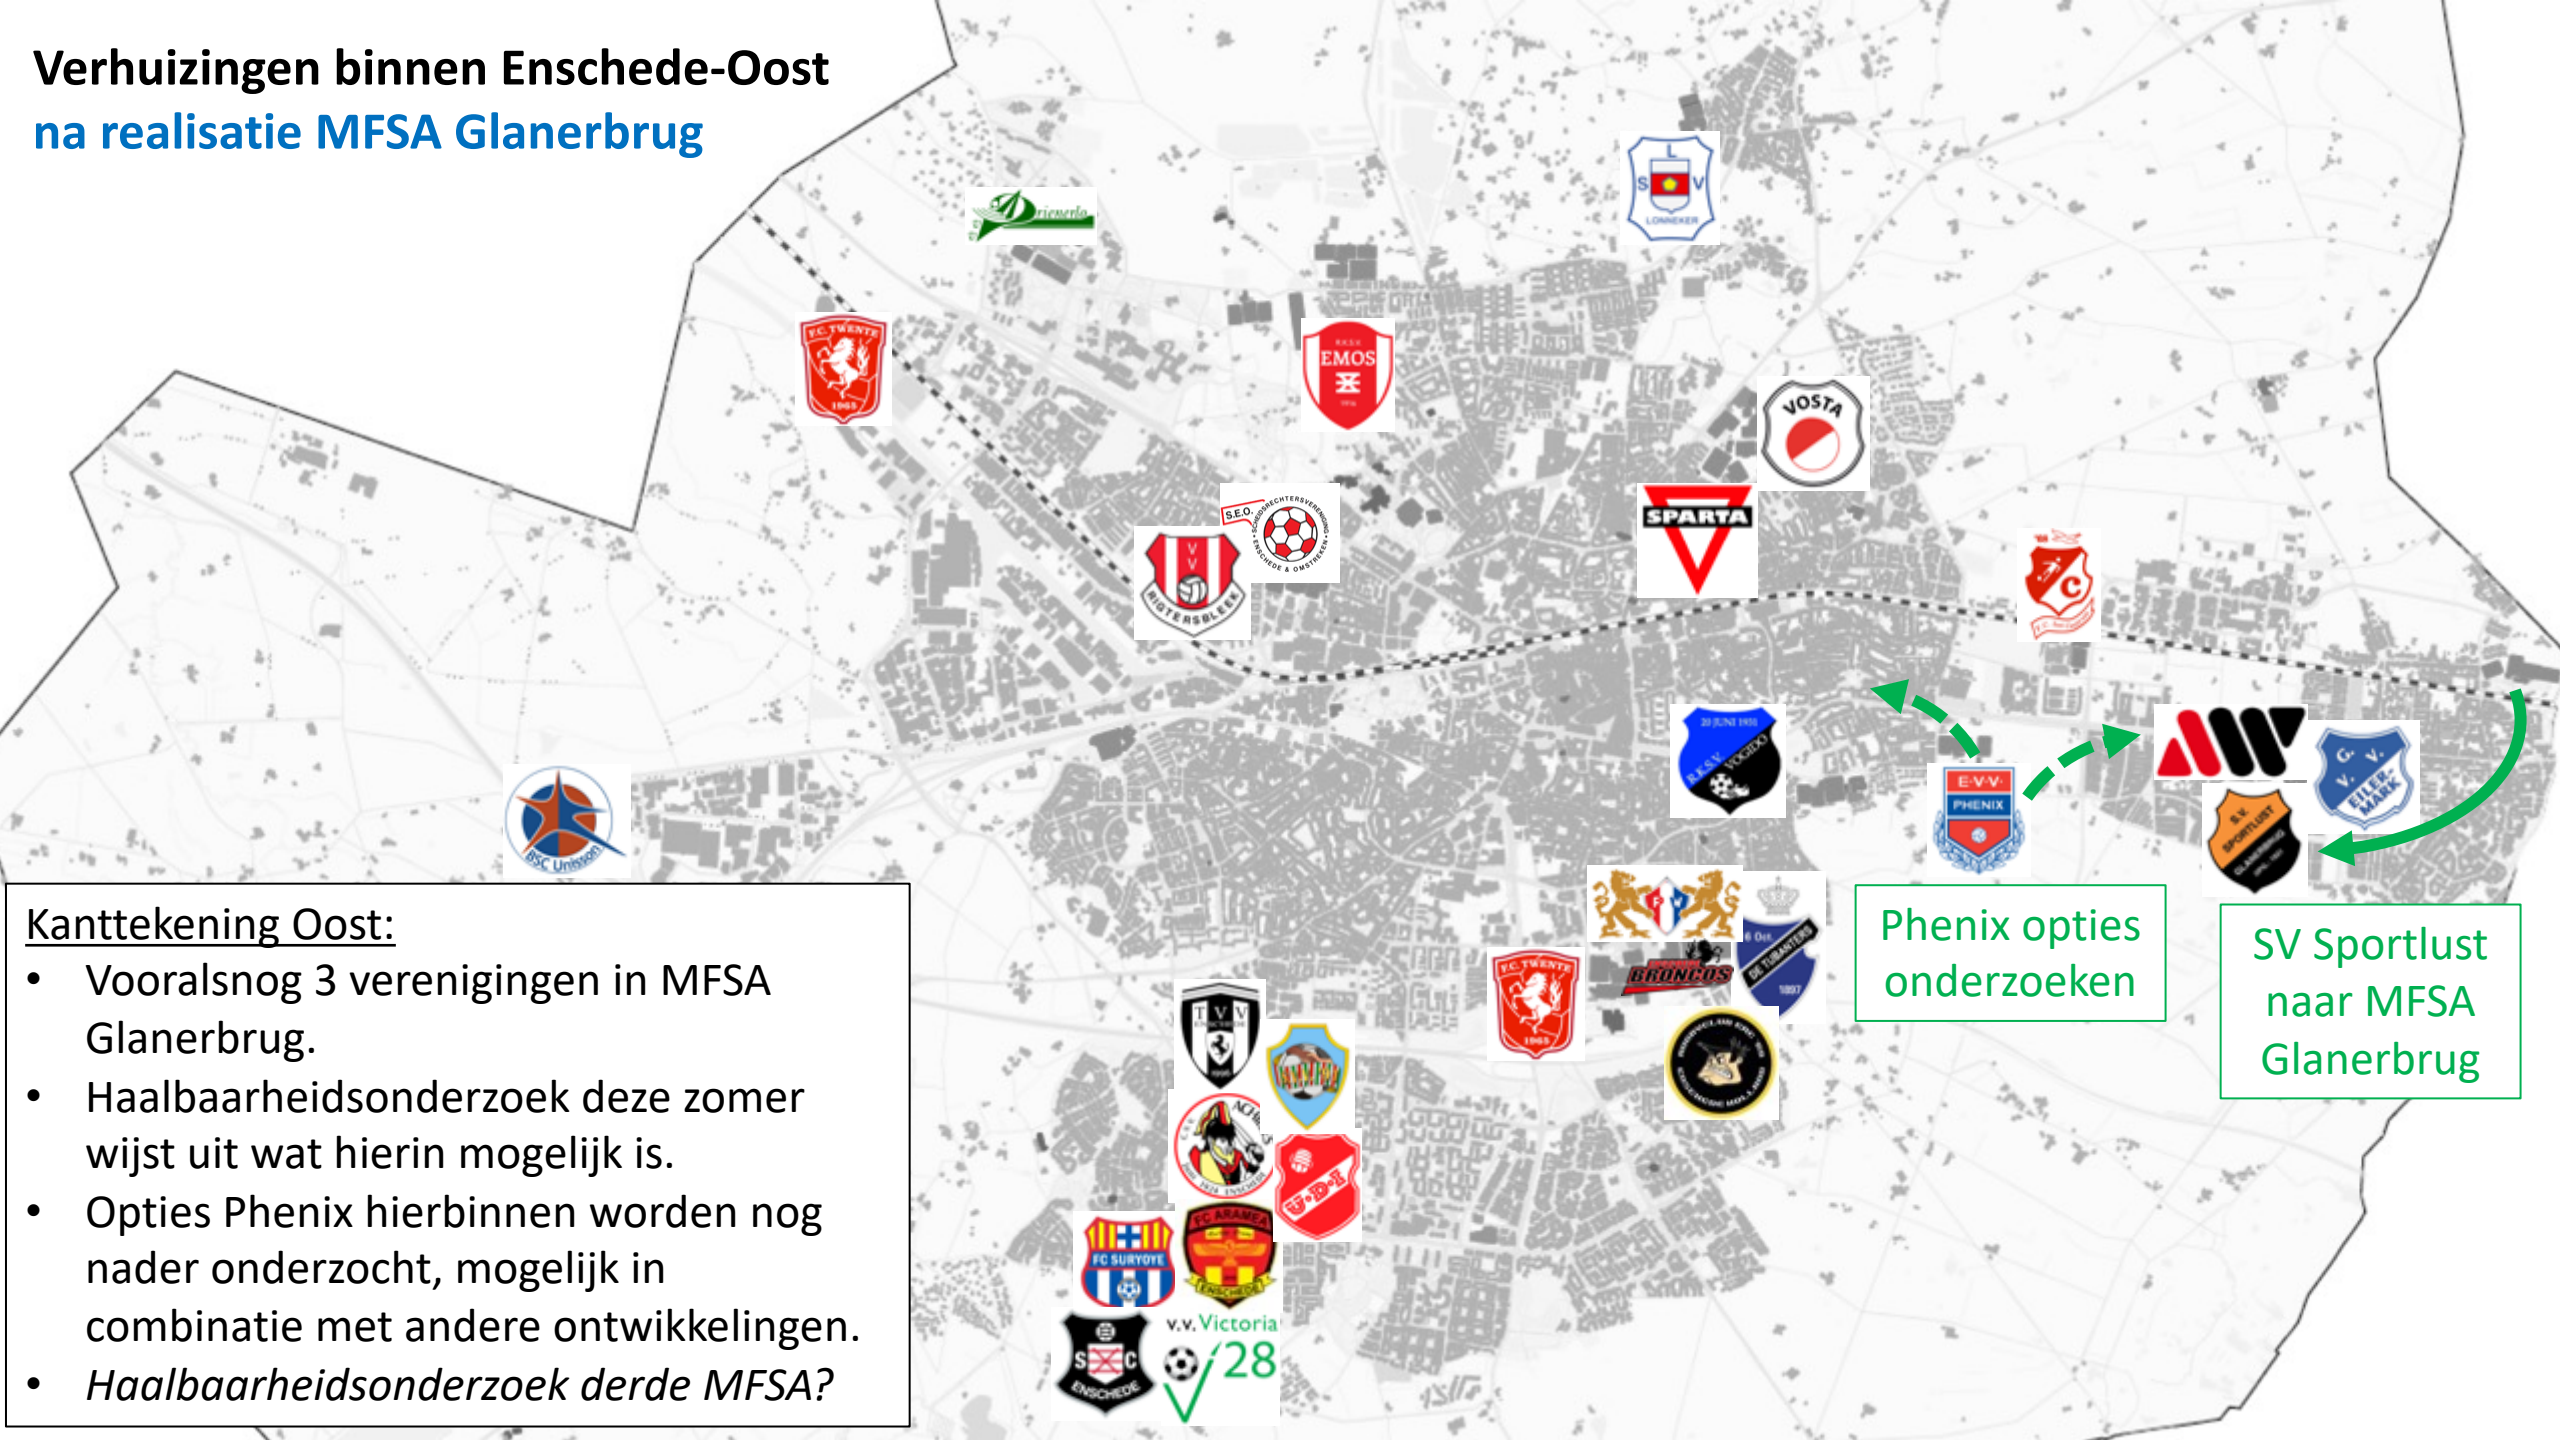

Verhuizingen vanaf Diekman-West

Stap 1: 2022

SEO naar korfbal
Rigtersbleek

EFC PW 1885 naar
Diekman-Oost

SC Enschede
naar Victoria

Verhuizingen van Weth. Horstmanpark

Stap 2: 2022-2023

TVV tijdelijk naar sportpark Achilles

SVV '91 naar Zuid

ERC '69 & Broncos naar Diekman-Oost

Verhuizingen van Achilles en binnen Zuid 2025 (na realisatie MFSA Zuid)

Achilles en
TVV naar Zuid

FC Suryoye naar
MFSA Zuid

Kanttekening Zuid:

- 8 verenigingen in Zuid is erg druk, maar qua velden wel inpasbaar.
- Situatie nader bekijken over 3 jaar, als daling in leden onverhoopt doorzet of zich andere ontwikkelingen voordoen.
- Indien gewenst is schuiven/ruilen met verenigingen voor MFSA Zuid mogelijk, indien ze dit onderling overeenkomen.

Verhuizingen binnen Enschede-Oost na realisatie MFSa Glanerbrug

Kanttekening Oost:

- Vooralsnog 3 verenigingen in MFSa Glanerbrug.
- Haalbaarheidsonderzoek deze zomer wijst uit wat hierin mogelijk is.
- Opties Phenix hierbinnen worden nog nader onderzocht, mogelijk in combinatie met andere ontwikkelingen.
- *Haalbaarheidsonderzoek derde MFSa?*