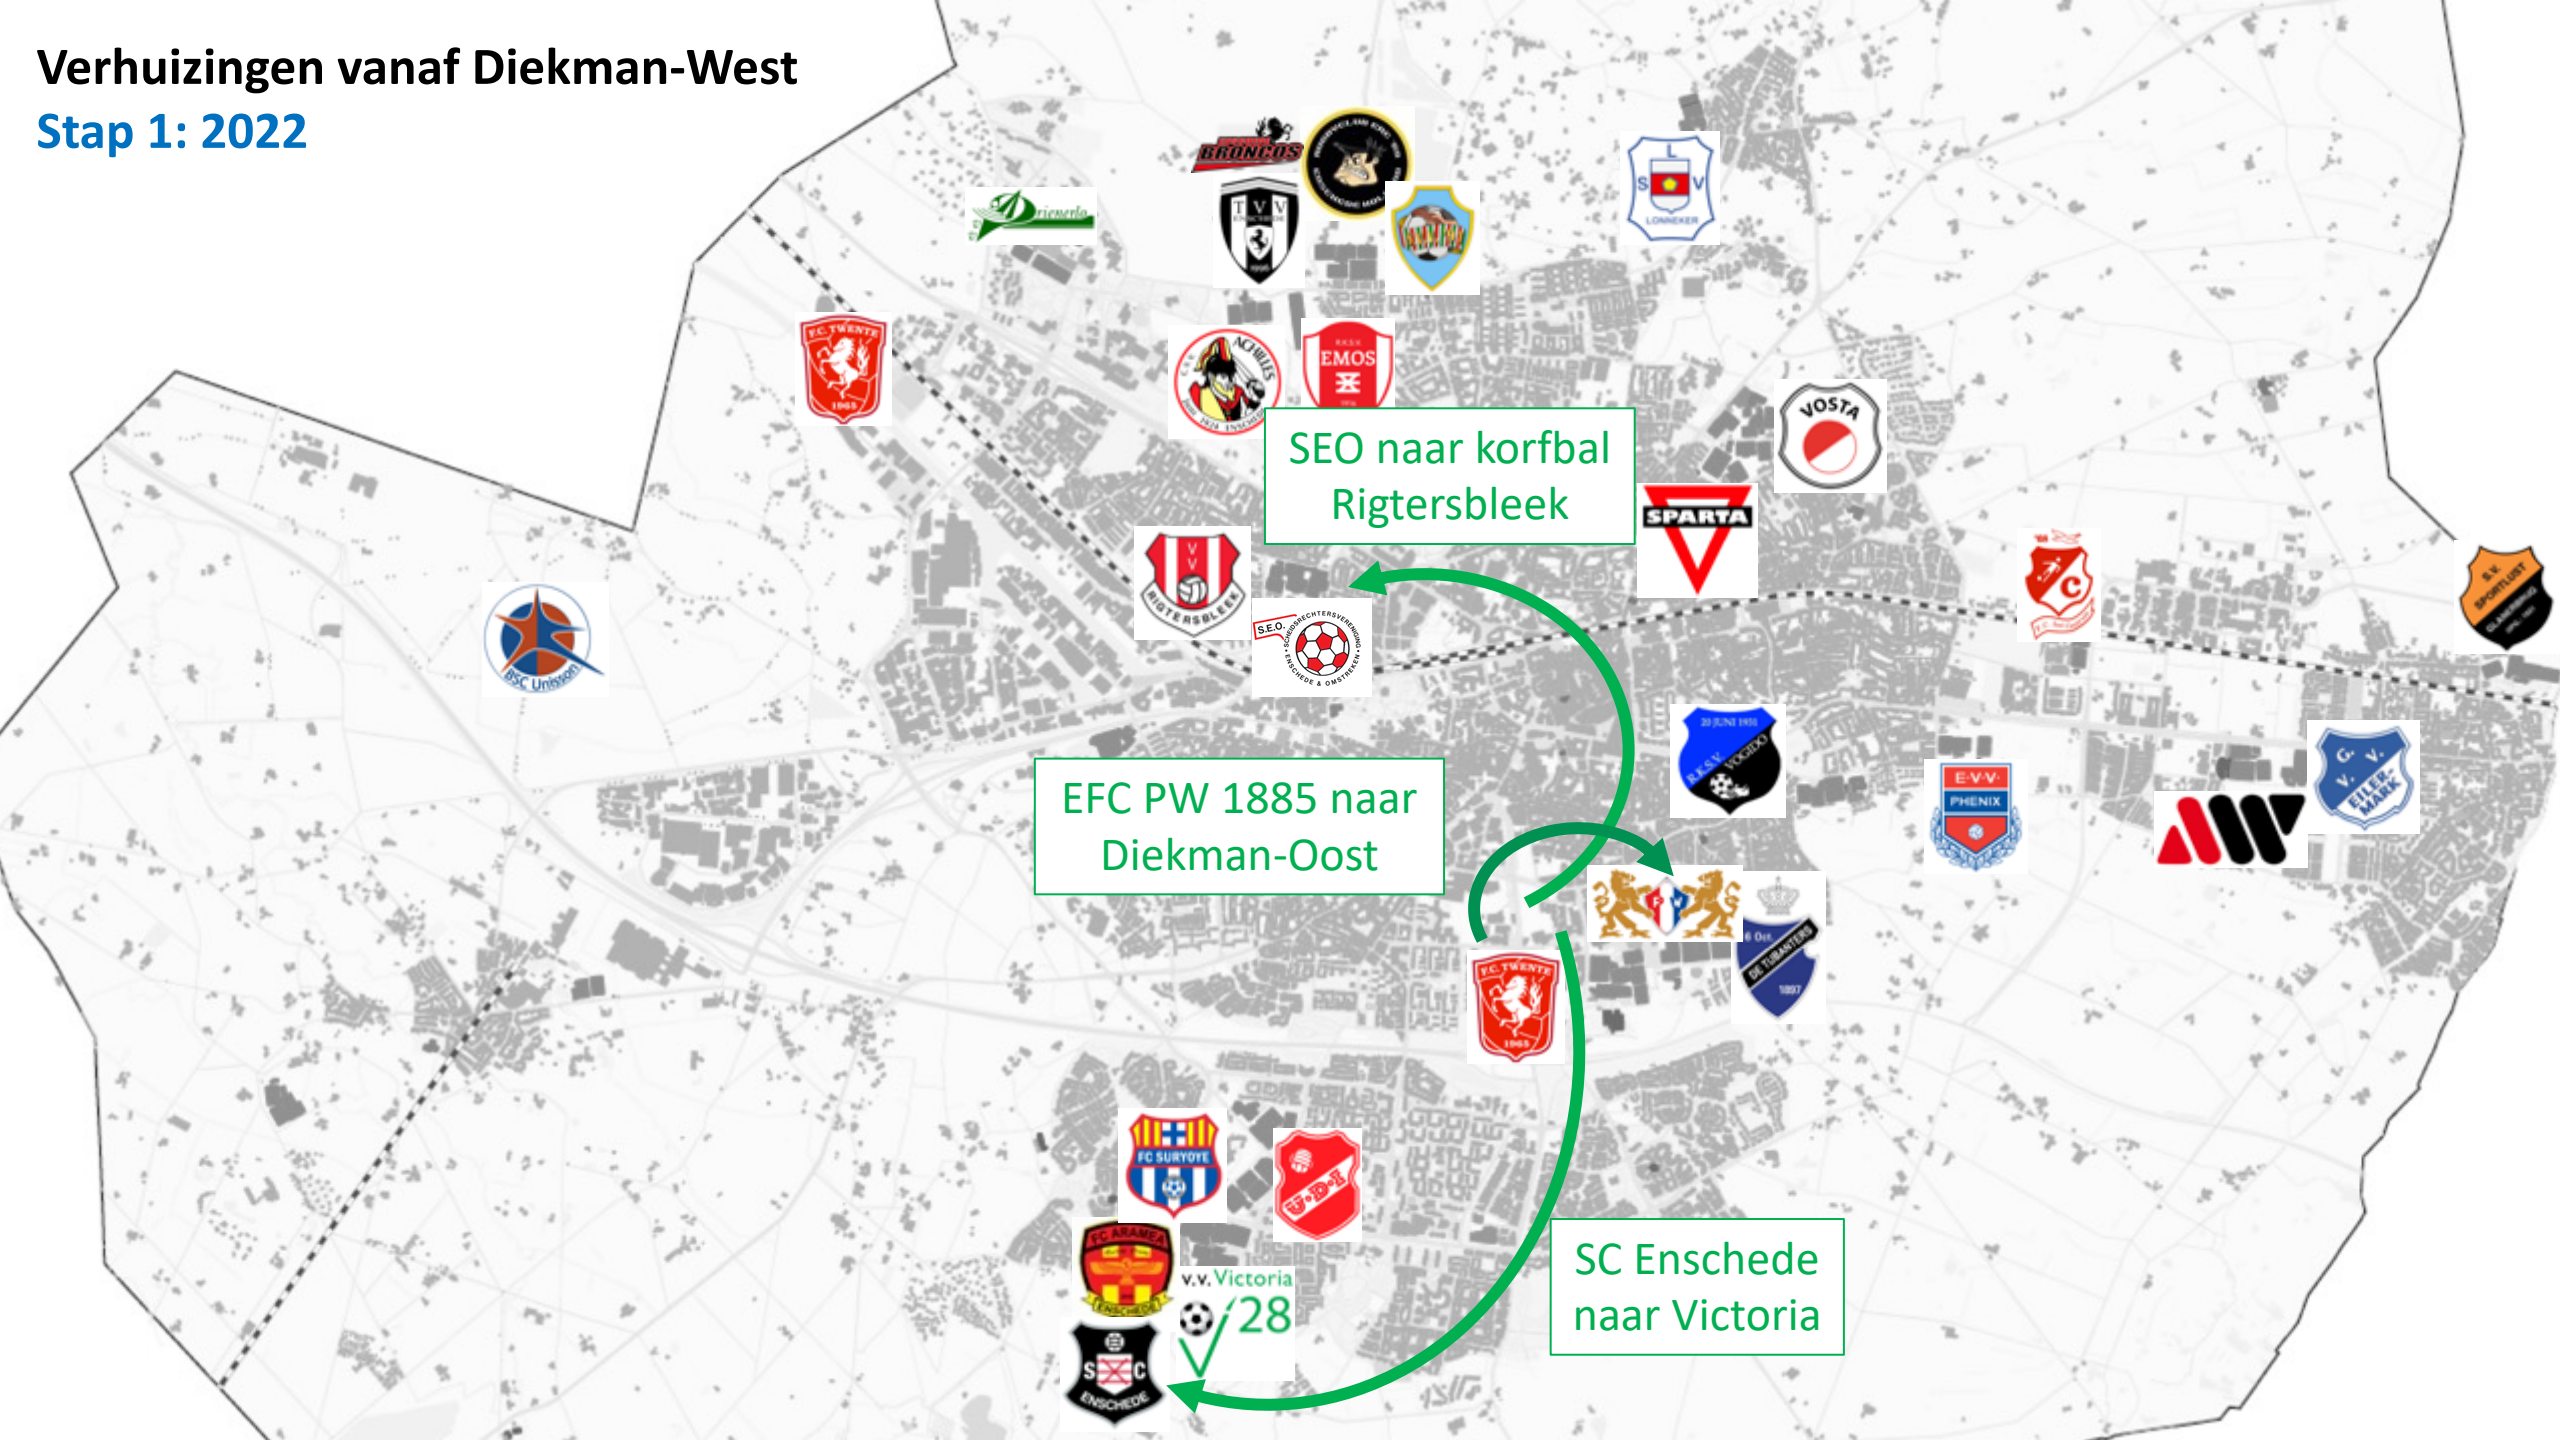

Sluiting en herontwikkeling sportparken Conform besluit gemeente 2021

Legenda:

- ROOD:** Vereniging speelt op een sportpark dat gaat sluiten (tussen 2022/23 en 2025/26).
- ORANJE:** Vereniging speelt op een sportpark dat sluit na opening nieuwe accommodatie.
- GROEN:** Vereniging speelt op een sportpark dat herontwikkeld zal worden.

Verhuizingen vanaf Diekman-West

Stap 1: 2022

SEO naar korfbal
Rigtersbleek

EFC PW 1885 naar
Diekman-Oost

SC Enschede
naar Victoria

Verhuizingen van Weth. Horstmanpark

Stap 2: 2022-2023

TVV tijdelijk naar sportpark Achilles

SVV '91 naar Zuid

ERC '69 & Broncos naar Diekman-Oost

Verhuizingen van Achilles en binnen Zuid 2025 (na realisatie MFSA Zuid)

Achilles en
TVV naar Zuid

FC Suryoye naar
MFSA Zuid

Kanttekening Zuid:

- 8 verenigingen in Zuid is erg druk, maar qua velden wel inpasbaar.
- Situatie nader bekijken over 3 jaar, als daling in leden onverhoopt doorzet of zich andere ontwikkelingen voordoen.
- Indien gewenst is schuiven/ruilen met verenigingen voor MFSA Zuid mogelijk, indien ze dit onderling overeenkomen.

Verhuizingen binnen Enschede-Oost na realisatie MFSa Glanerbrug

Kanttekening Oost:

- Vooralsnog 3 verenigingen in MFSa Glanerbrug.
- Haalbaarheidsonderzoek deze zomer wijst uit wat hierin mogelijk is.
- Opties Phenix hierbinnen worden nog nader onderzocht, mogelijk in combinatie met andere ontwikkelingen.
- *Haalbaarheidsonderzoek derde MFSa?*