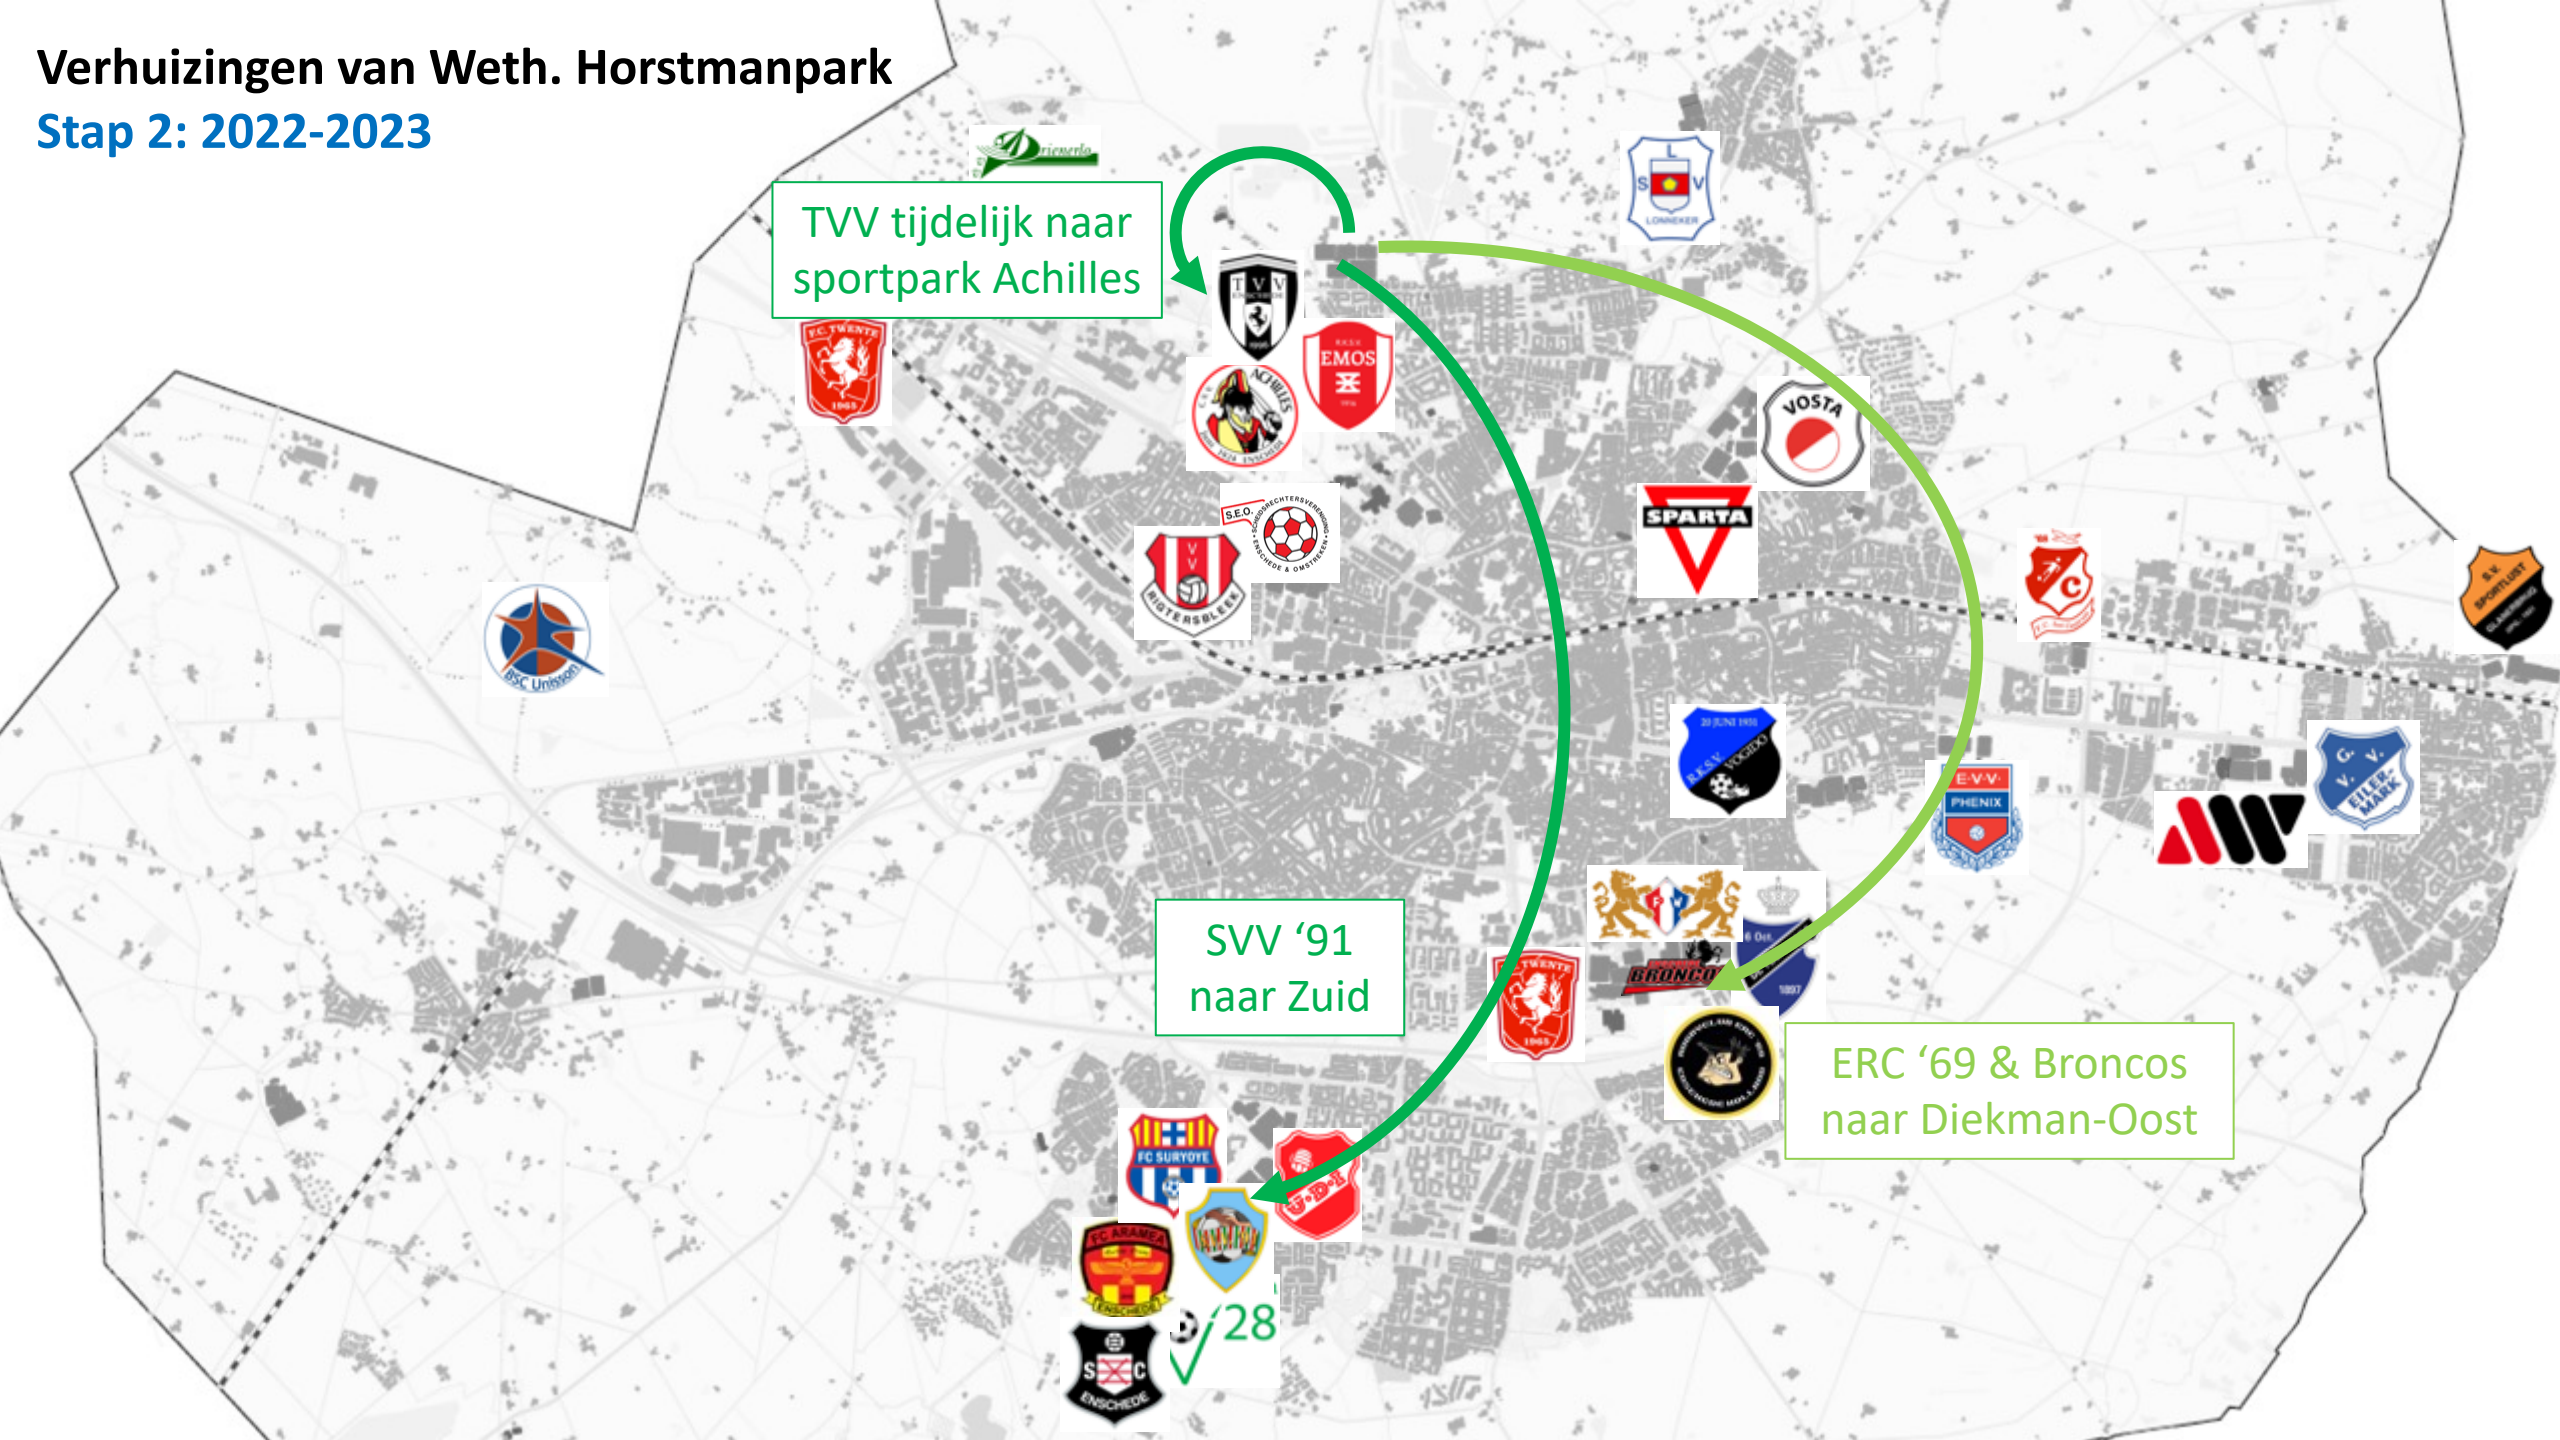

Sluiting en herontwikkeling sportparken Conform besluit gemeente 2021

Legenda:

- ROOD:** Vereniging speelt op een sportpark dat gaat sluiten (tussen 2022/23 en 2025/26).
- ORANJE:** Vereniging speelt op een sportpark dat sluit na opening nieuwe accommodatie.
- GROEN:** Vereniging speelt op een sportpark dat herontwikkeld zal worden.

Verhuizingen vanaf Diekman-West

Stap 1: 2022

SEO naar korfbal
Rigtersbleek

EFC PW 1885 naar
Diekman-Oost

SC Enschede
naar Victoria

Verhuizingen van Weth. Horstmanpark

Stap 2: 2022-2023

TVV tijdelijk naar sportpark Achilles

SVV '91 naar Zuid

ERC '69 & Broncos naar Diekman-Oost

Verhuizingen van Achilles en binnen Zuid 2025 (na realisatie MFSA Zuid)

Achilles en
TVV naar Zuid

FC Suryoye naar
MFSA Zuid

Kanttekening Zuid:

- 8 verenigingen in Zuid is erg druk, maar qua velden wel inpasbaar.
- Situatie nader bekijken over 3 jaar, als daling in leden onverhoopt doorzet of zich andere ontwikkelingen voordoen.
- Indien gewenst is schuiven/ruilen met verenigingen voor MFSA Zuid mogelijk, indien ze dit onderling overeenkomen.

Verhuizingen binnen Enschede-Oost na realisatie MFSa Glanerbrug

Kanttekening Oost:

- Vooralsnog 3 verenigingen in MFSa Glanerbrug.
- Haalbaarheidsonderzoek deze zomer wijst uit wat hierin mogelijk is.
- Opties Phenix hierbinnen worden nog nader onderzocht, mogelijk in combinatie met andere ontwikkelingen.
- *Haalbaarheidsonderzoek derde MFSa?*