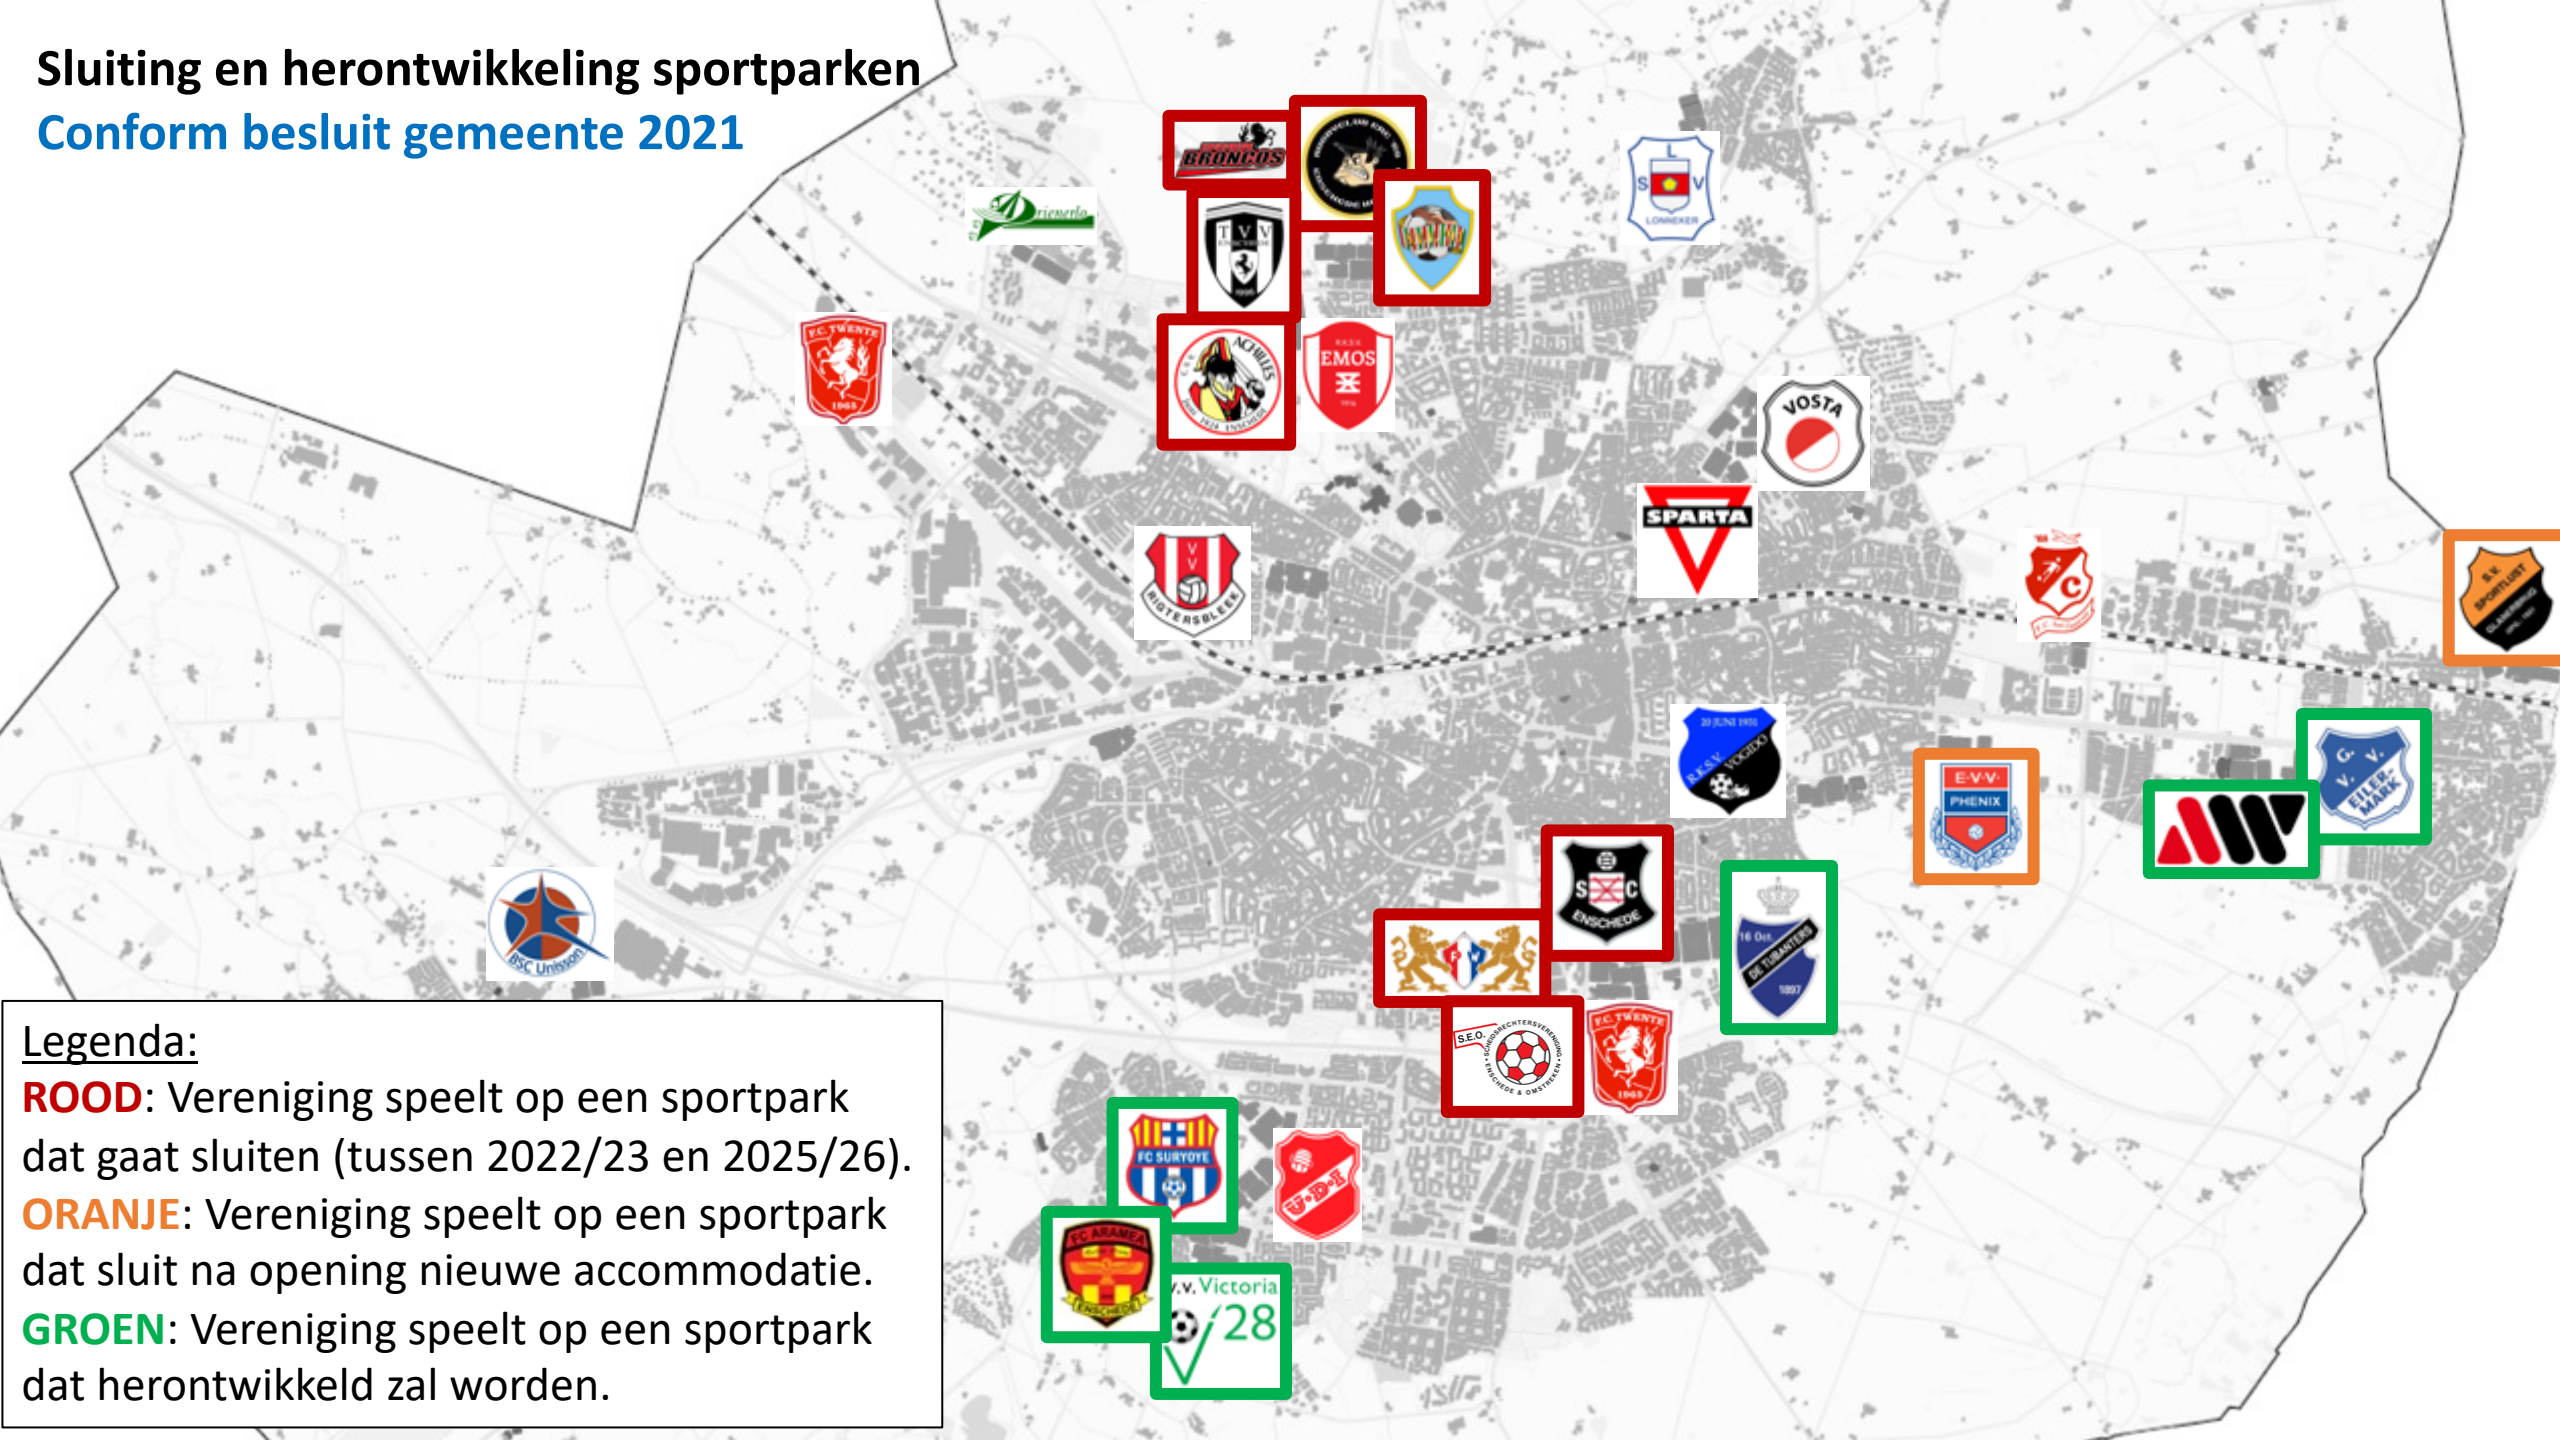

Sluiting en herontwikkeling sportparken Conform besluit gemeente 2021

Legenda:

- ROOD:** Vereniging speelt op een sportpark dat gaat sluiten (tussen 2022/23 en 2025/26).
- ORANJE:** Vereniging speelt op een sportpark dat sluit na opening nieuwe accommodatie.
- GROEN:** Vereniging speelt op een sportpark dat herontwikkeld zal worden.

Verhuizingen vanaf Diekman-West

Stap 1: 2022

SEO naar korfbal
Rigtersbleek

EFC PW 1885 naar
Diekman-Oost

SC Enschede
naar Victoria

Verhuizingen van Weth. Horstmanpark

Stap 2: 2022-2023

TVV tijdelijk naar sportpark Achilles

SVV '91 naar Zuid

ERC '69 & Broncos naar Diekman-Oost

Verhuizingen van Achilles en binnen Zuid 2025 (na realisatie MFSA Zuid)

Achilles en
TVV naar Zuid

FC Suryoye naar
MFSA Zuid

Kanttekening Zuid:

- 8 verenigingen in Zuid is erg druk, maar qua velden wel inpasbaar.
- Situatie nader bekijken over 3 jaar, als daling in leden onverhoopt doorzet of zich andere ontwikkelingen voordoen.
- Indien gewenst is schuiven/ruilen met verenigingen voor MFSA Zuid mogelijk, indien ze dit onderling overeenkomen.

Verhuizingen binnen Enschede-Oost na realisatie MFSa Glanerbrug

Kanttekening Oost:

- Vooralsnog 3 verenigingen in MFSa Glanerbrug.
- Haalbaarheidsonderzoek deze zomer wijst uit wat hierin mogelijk is.
- Opties Phenix hierbinnen worden nog nader onderzocht, mogelijk in combinatie met andere ontwikkelingen.
- *Haalbaarheidsonderzoek derde MFSa?*